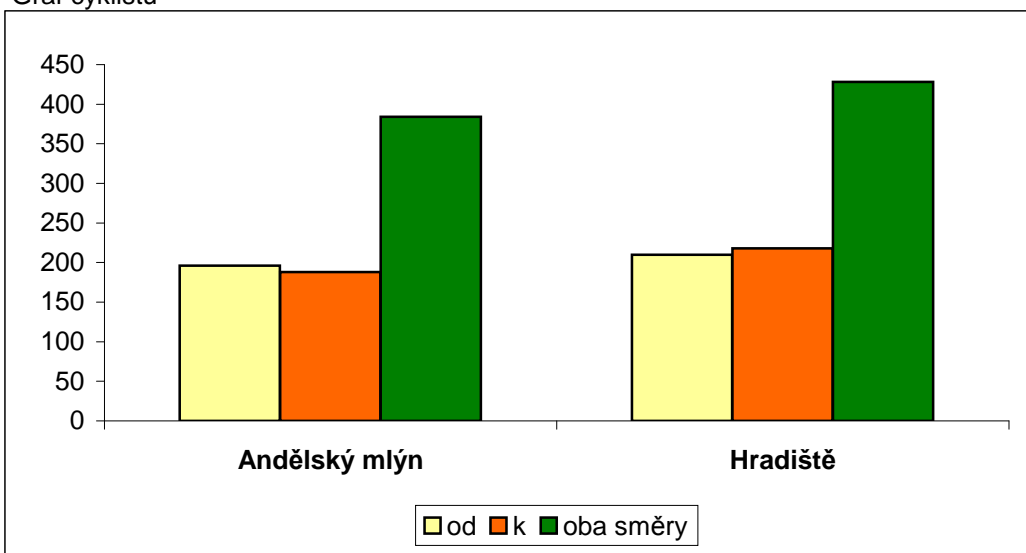

Tabulka 2.2.6.

Graf cyklistů