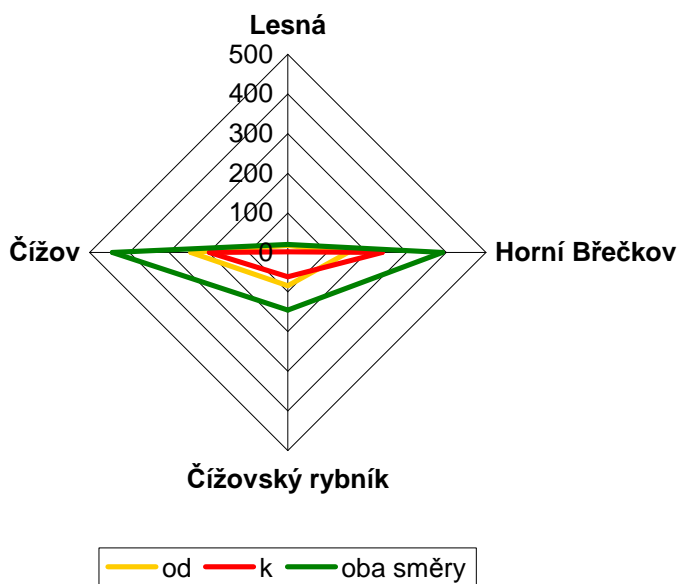

Graf cyklistů