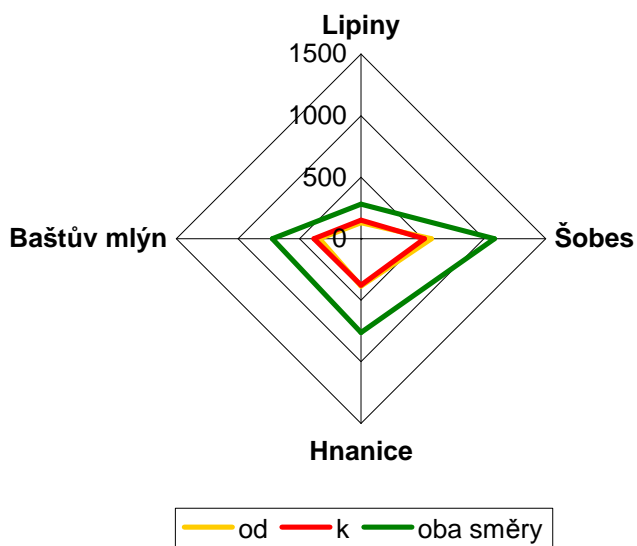

Graf cyklistů