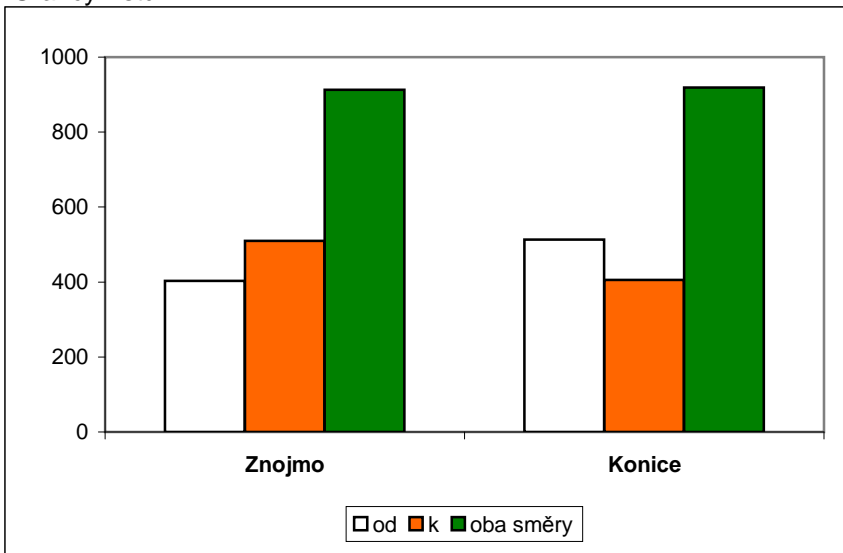

Tabulka 2.2.2.

Graf cyklistů