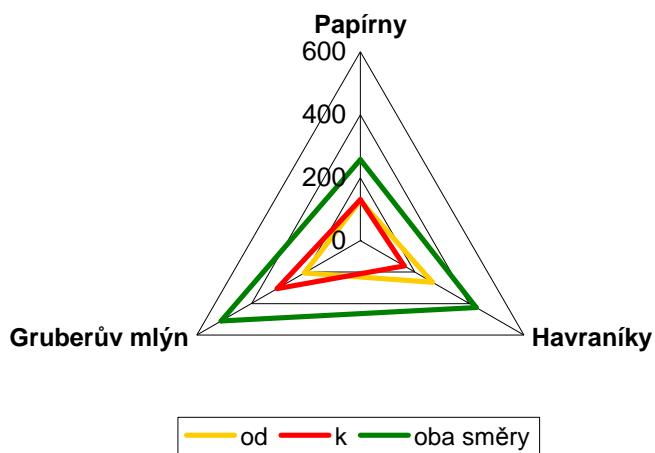

Stanoviště č. 3 **Baštův mlýn**

směr	Papírny			Havraníky			Gruberův mlýn		
	pěšky	na kole	jinak	pěšky	na kole	jinak	pěšky	na kole	jinak
od	127	30	2	264	335	6	205	439	4
k	130	27	3	161	416	10	305	361	0
oba směry	257	57	5	425	751	16	510	800	4

Graf pěších turistů