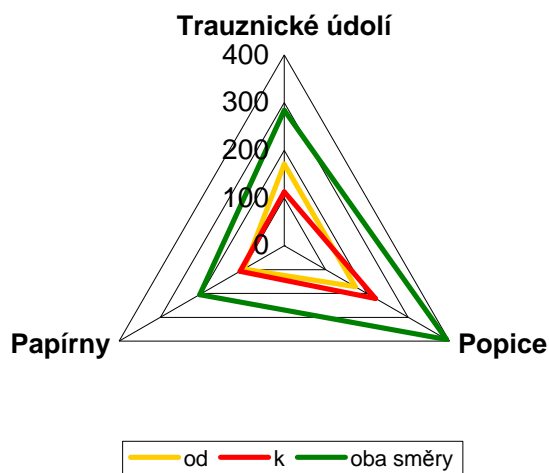

Stanoviště č. 2 **Sealsfieldův kámen**

směr	Trauznické ú.		Popice		Papírny	
	pěšky	kolo	pěšky	kolo	pěšky	kolo
od	171	96	172	167	98	8
k	113	70	221	186	107	15
oba směry	284	166	393	353	205	23

Graf pěších turistů