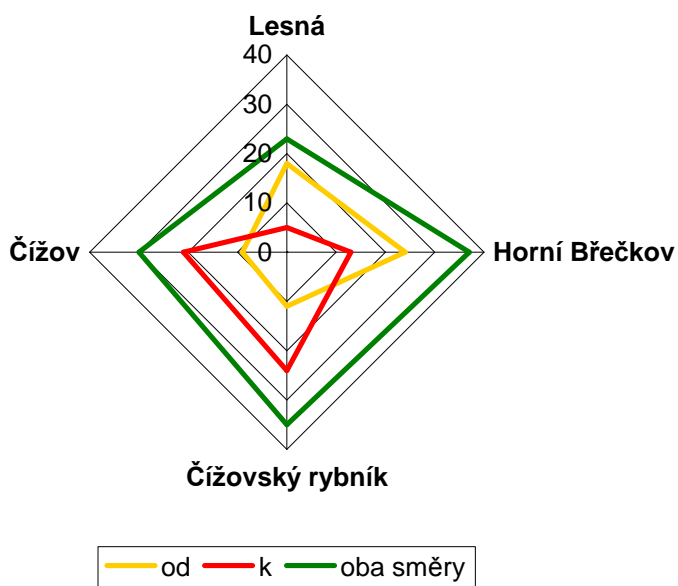

Stanoviště č. 9 **Čížovský rybník**

směr	Lesná			Horní Břečkov			Čížovský rybník			Čížov		
	pěšky	na kole	jinak	pěšky	na kole	jinak	pěšky	na kole	jinak	pěšky	na kole	jinak
od	18	18	15	24	152	562	11	84	2	9	245	426
k	5	2	11	13	238	454	24	61	3	21	198	546
oba směry	23	20	26	37	390	1016	35	145	5	30	443	972

Graf pěších turistů