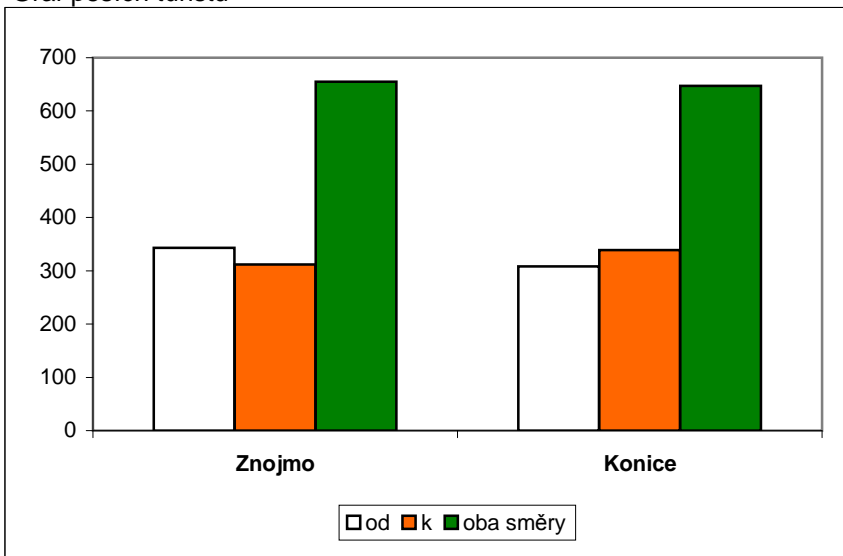

Tabulka 2.2.1.

Stanoviště č. 1 **Kraví hora**

směr	Znojmo			Konice		
	pěšky	na kole	jinak	pěšky	na kole	jinak
od	343	403	25	308	513	30
k	312	510	28	339	406	27
oba směry	655	913	53	647	919	57

Graf pěších turistů