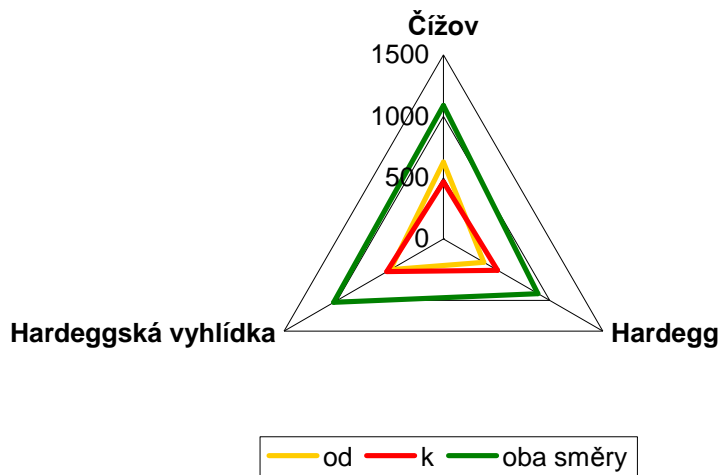

Tabulka 2.2.11.

Graf cyklistů