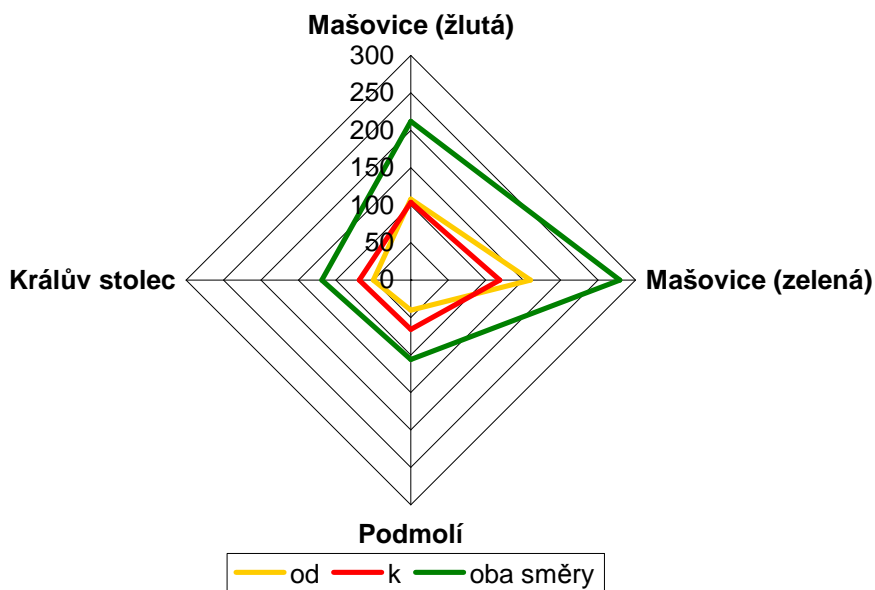

Tabulka 2.2.9.

Graf cyklistů