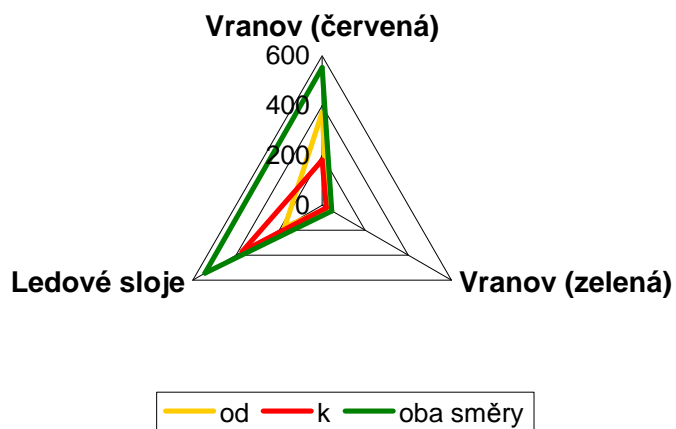

Graf cyklistů