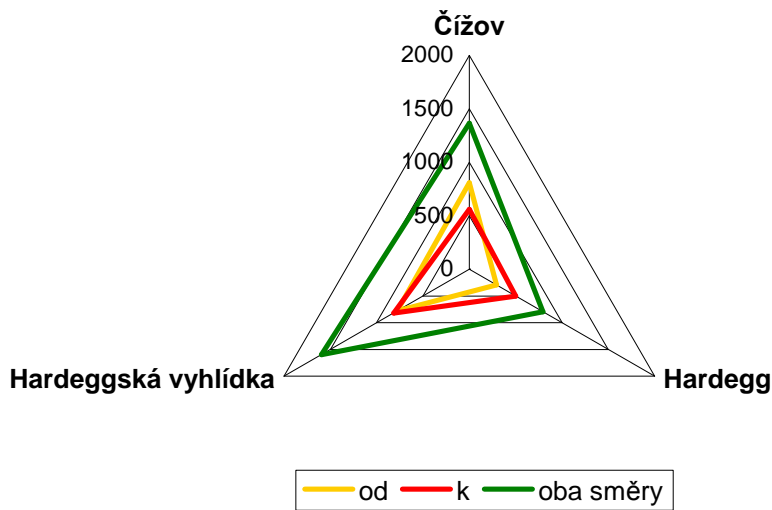

Tabulka 2.2.10.

Stanoviště č. 10 **Hardeggská vyhlídka - rozcestí**

směr	Čížov			Hardegg			Hardeggská vyhlídka		
	pěšky	na kole	jinak	pěšky	na kole	jinak	pěšky	na kole	jinak
od	807	625	34	293	380	12	778	501	10
k	559	464	29	502	509	17	817	533	10
oba směry	1366	1089	63	795	889	29	1595	1034	20

Graf pěších turistů