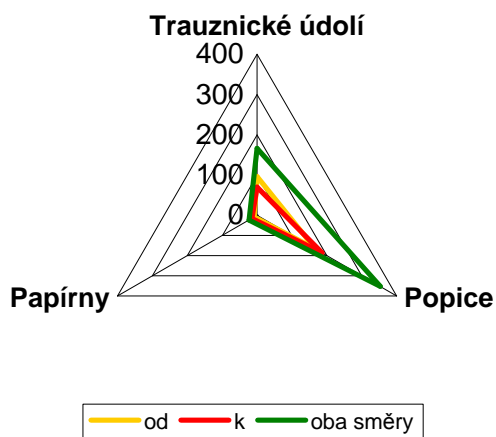

Tabulka 2.2.3.

Graf cyklistů