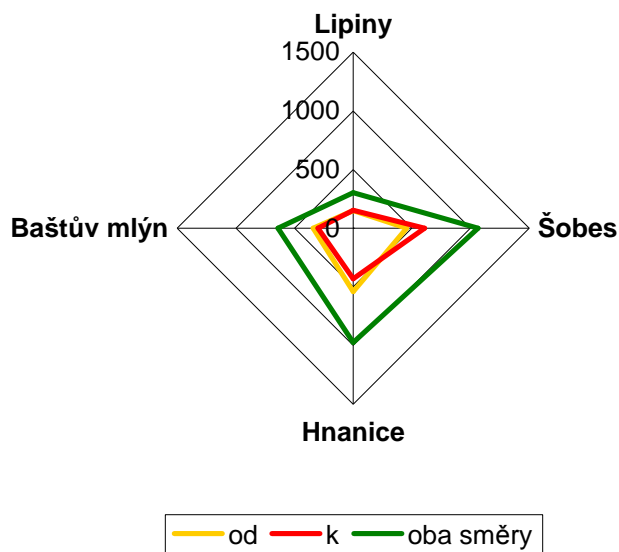

Tabulka 2.2.5.

Stanoviště č. 4 **Gruberův mlýn (Judexův mlýn)**

směr	Lipiny			Šobes			Hnanice			Baštův mlýn		
	pěšky	na kole	jinak	pěšky	na kole	jinak	pěšky	na kole	jinak	pěšky	na kole	jinak
od	151	131	9	456	571	2	541	384	13	342	339	2
k	152	151	9	607	514	1	432	378	15	299	382	3
oba směry	303	282	18	1063	1085	3	973	762	28	641	721	5

Graf pěších turistů