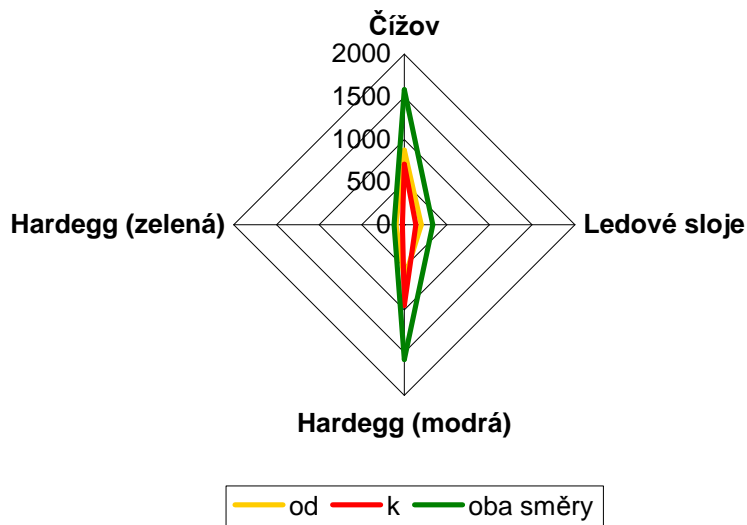

Stanoviště č. 11 **Na Keplech**

směr	Čížov			Ledové sluje			Hardegg (modrá)			Hardegg (zelená)		
	pěšky	na kole	jinak	pěšky	na kole	jinak	pěšky	na kole	jinak	pěšky	na kole	jinak
od	874	652	80	200	16	5	636	563	67	96	13	2
k	709	570	75	134	17	4	944	647	74	24	10	1
oba směry	1583	1222	155	334	33	9	1580	1210	141	120	23	3

Graf pěších turistů