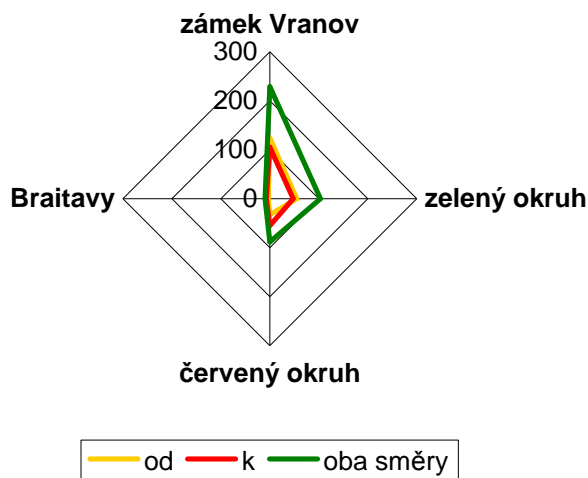

Stanoviště č. 14 **Felicitina studánka**

	zámek Vranov			zelený okruh			červený okruh			Braitavy		
	pěšky	na kole	jinak	pěšky	na kole	jinak	pěšky	na kole	jinak	pěšky	na kole	jinak
od	124	17	29	55	17	26	33	8	0	3	0	0
k	105	23	29	48	12	23	55	7	1	7	0	2
oba směry	229	40	58	103	29	49	88	15	1	10	0	2

Graf pěších turistů