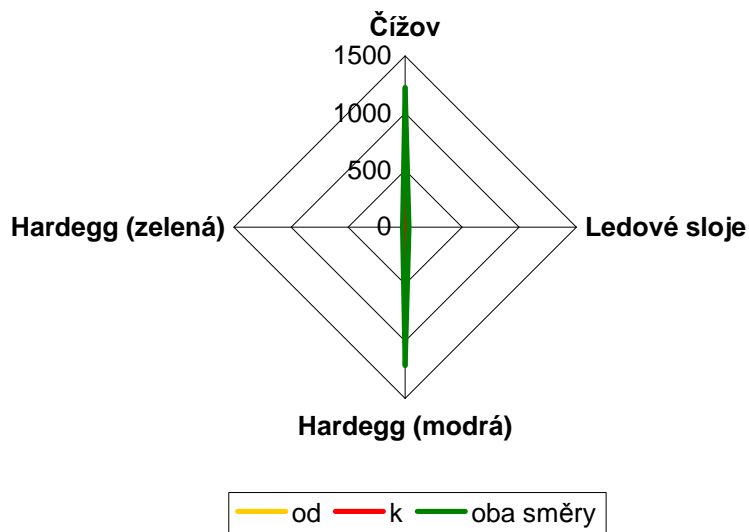

Tabulka 2.2.12.

Graf cyklistů