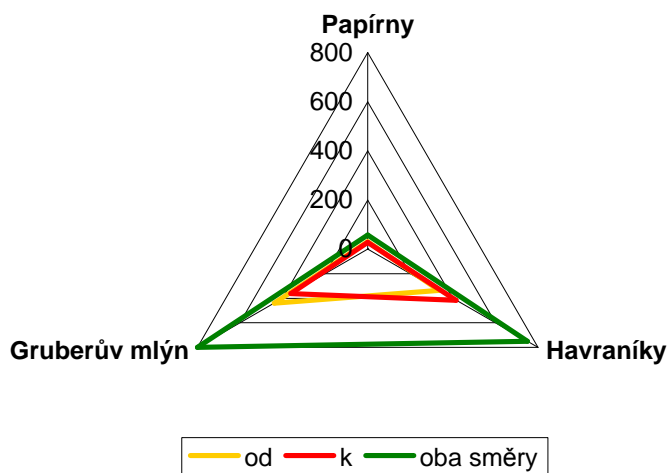

Tabulka 2.2.4.

Graf cyklistů