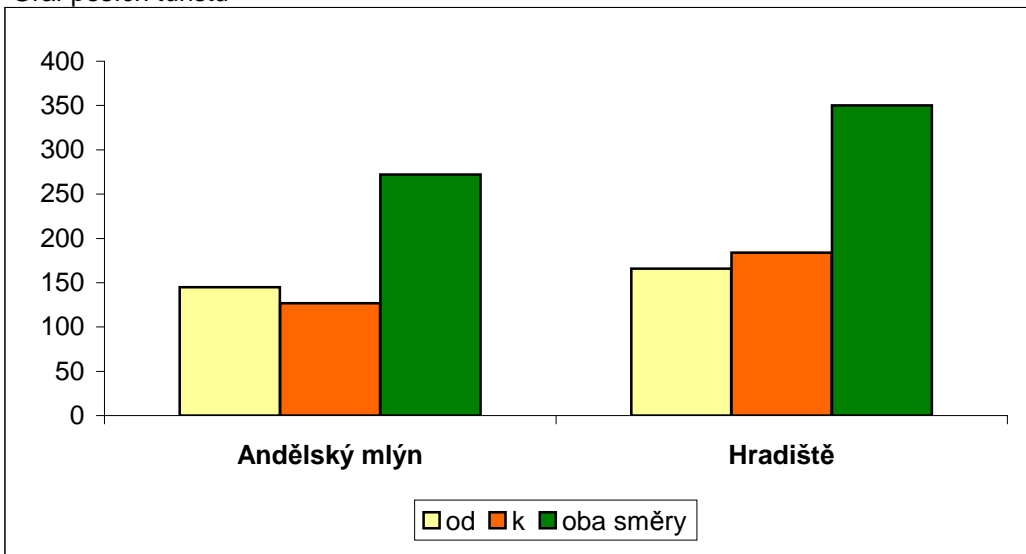

Stanoviště č. 5 **Králův stolec**

směr	Hradiště			Andělský mlýn		
	pěšky	na kole	jinak	pěšky	na kole	jinak
od	145	196	3	166	210	2
k	127	188	2	184	218	3
oba směry	272	384	5	350	428	5

Graf pěších turistů