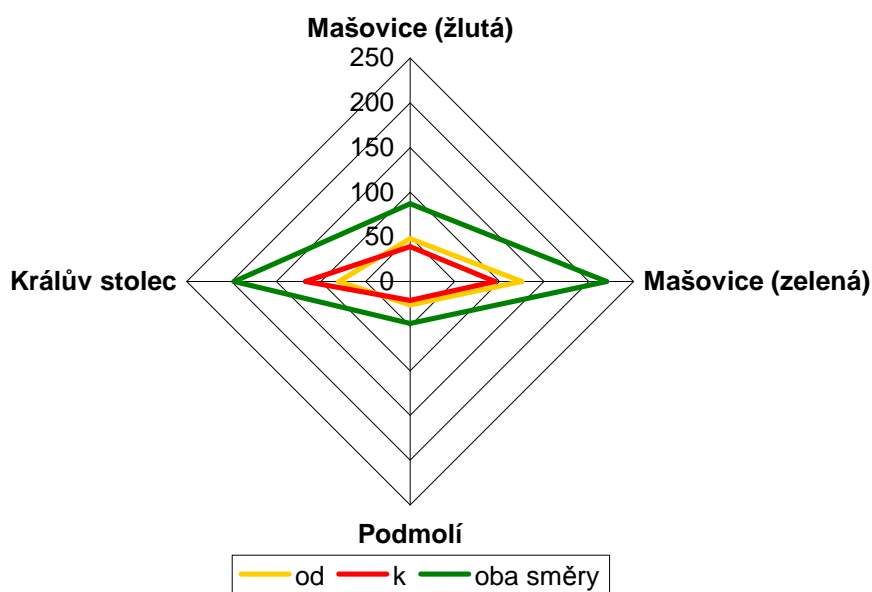

Stanoviště č. 6 **Andělský mlýn**

směr	Mašovice (žlutá)			Mašovice (zelená)			Podmolí			Králuv stolec		
	pěšky	na kole	jinak	pěšky	na kole	jinak	pěšky	na kole	jinak	pěšky	na kole	jinak
od	48	108	1	125	160	3	26	40	0	80	50	2
k	39	104	3	95	119	2	21	66	1	117	69	0
oba směry	87	212	4	220	279	5	47	106	1	197	119	2

Graf pěších turistů