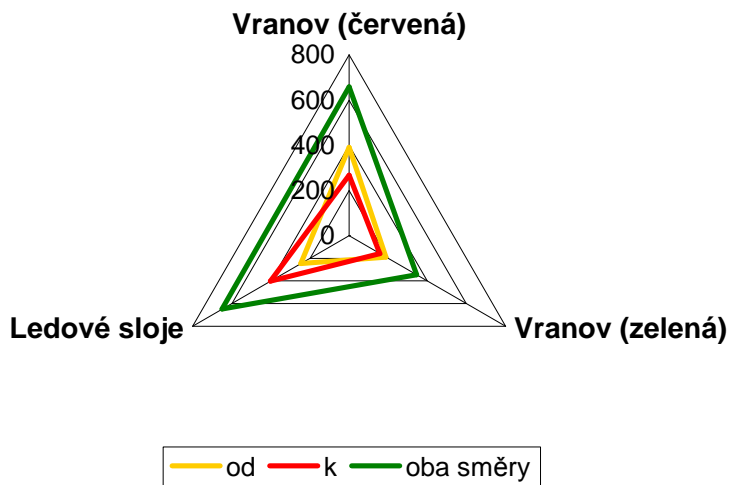

Tabulka 2.2.14.

Stanoviště č. 13 **Zadní Hamry (lávka)**

	Vranov (červená)			Vranov (zelená)			Ledové sloje		
	pěšky	na kole	jinak	pěšky	na kole	jinak	pěšky	na kole	jinak
od	391	372	16	189	26	0	246	173	12
k	267	181	12	157	19	0	402	371	16
oba směry	658	553	28	346	45	0	648	544	28

Graf pěších turistů