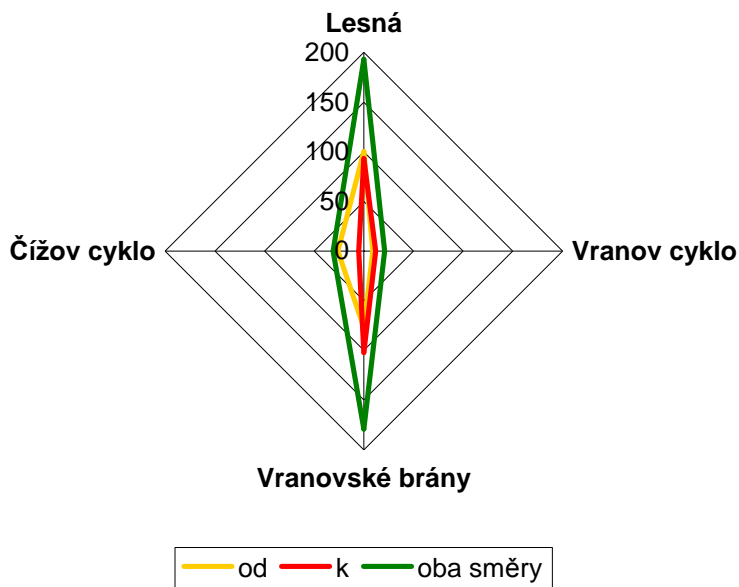

Stanoviště č. 12 **Lusthaus Lesná**

	Lesná			Vranov (cyklostezka)			Vranovské brány			Čížov (cyklostezka)		
	pěšky	na kole	jinak	pěšky	na kole	jinak	pěšky	na kole	jinak	pěšky	na kole	jinak
od	100	4	2	9	231	34	77	26	9	26	187	38
k	93	22	3	12	187	40	102	5	11	5	234	30
oba směry	193	26	5	21	418	74	179	31	20	31	421	68

Graf pěších turistů