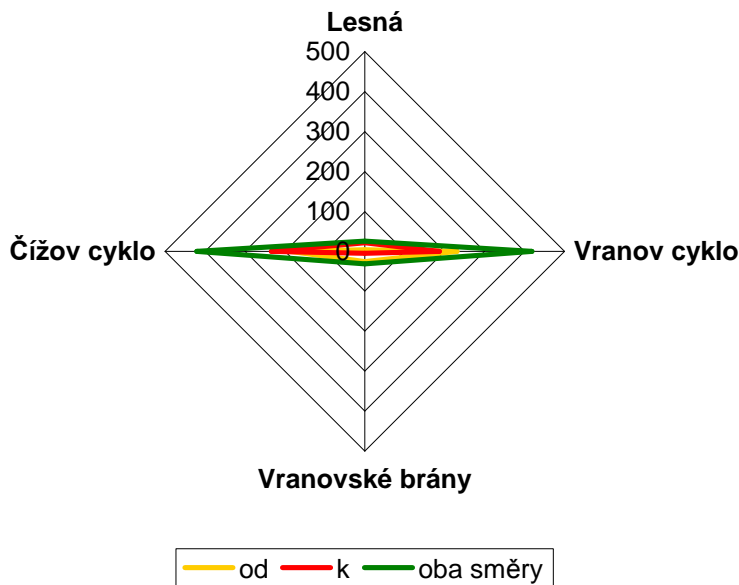

Tabulka 2.2.13.

Graf cyklistů