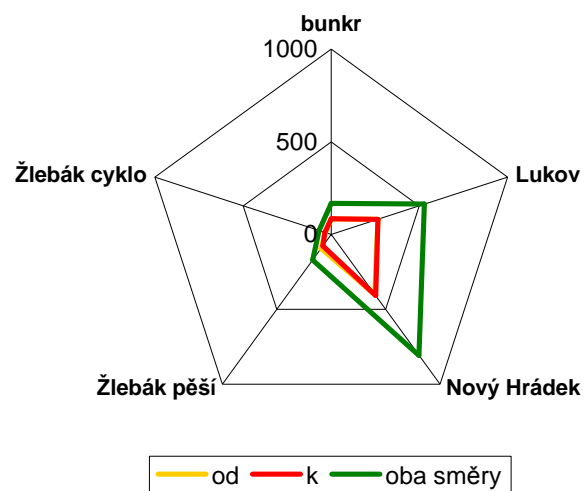

Tabulka 2.2.8.

Stanoviště č. 8 **Příčky**

směr	bunkr			Lukov			Nový Hrádek			Žlebák pěší			Žlebák cyklo		
	pěší	kolo	jinak	pěší	kolo	jinak	pěší	kolo	jinak	pěší	kolo	jinak	pěší	kolo	jinak
od	83	89	41	265	404	17	400	377	20	94	36	1	33	128	29
k	85	72	39	264	211	9	407	381	19	77	12	5	36	351	36
oba směry	168	161	80	529	615	26	807	758	39	171	48	6	69	479	65

Graf pro pěší