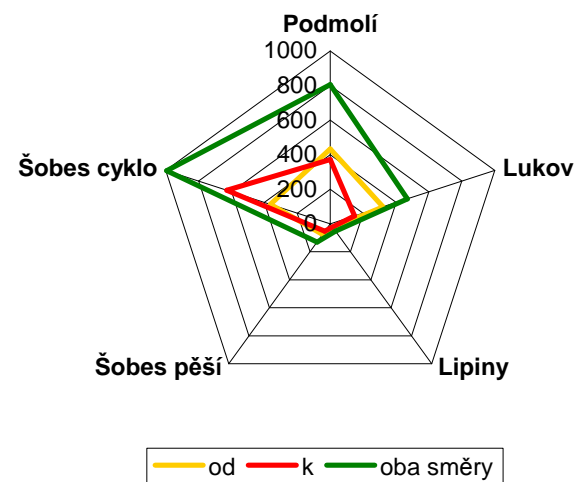

Tabulka 2.2.7.

Stanoviště č. 7 **U Milíře**

směr	Podmolí			Lukov			Lipiny			Šobes pěší			Šobes cyklo		
	pěšky	na kole	jinak	pěšky	na kole	jinak	pěšky	na kole	jinak	pěšky	na kole	jinak	pěšky	na kole	jinak
od	111	433	49	43	320	15	44	28	5	86	76	3	21	365	46
k	115	373	66	44	149	4	40	23	3	72	54	6	34	629	41
oba směry	226	806	115	87	469	19	84	51	8	158	130	9	55	994	87

Graf pro pěší

Graf pro cyklisty

Tabulka 2.2.8.

Stanoviště č. 8 **Příčky**

směr	bunkr			Lukov			Nový Hrádek			Žlebák pěší			Žlebák cyklo		
	pěší	kolo	jinak	pěší	kolo	jinak	pěší	kolo	jinak	pěší	kolo	jinak	pěší	kolo	jinak
od	83	89	41	265	404	17	400	377	20	94	36	1	33	128	29
k	85	72	39	264	211	9	407	381	19	77	12	5	36	351	36
oba směry	168	161	80	529	615	26	807	758	39	171	48	6	69	479	65