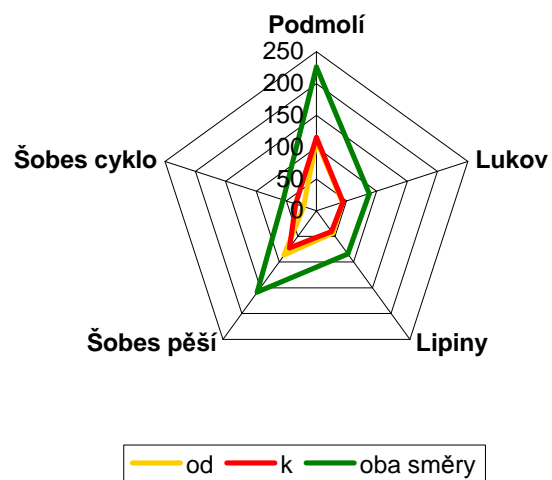

Tabulka 2.2.7.

Stanoviště č. 7 **U Milíře**

směr	Podmolí			Lukov			Lipiny			Šobes pěší			Šobes cyklo		
	pěšky	na kole	jinak	pěšky	na kole	jinak	pěšky	na kole	jinak	pěšky	na kole	jinak	pěšky	na kole	jinak
od	111	433	49	43	320	15	44	28	5	86	76	3	21	365	46
k	115	373	66	44	149	4	40	23	3	72	54	6	34	629	41
oba směry	226	806	115	87	469	19	84	51	8	158	130	9	55	994	87

Graf pro pěší

Graf pro cyklisty

Tabulka 2.2.8.

Stanoviště č. 8 **Příčky**

směr	bunkr			Lukov			Nový Hrádek			Žlebák pěší			Žlebák cyklo		
	pěší	kolo	jinak	pěší	kolo	jinak	pěší	kolo	jinak	pěší	kolo	jinak	pěší	kolo	jinak
od	83	89	41	265	404	17	400	377	20	94	36	1	33	128	29
k	85	72	39	264	211	9	407	381	19	77	12	5	36	351	36
oba směry	168	161	80	529	615	26	807	758	39	171	48	6	69	479	65