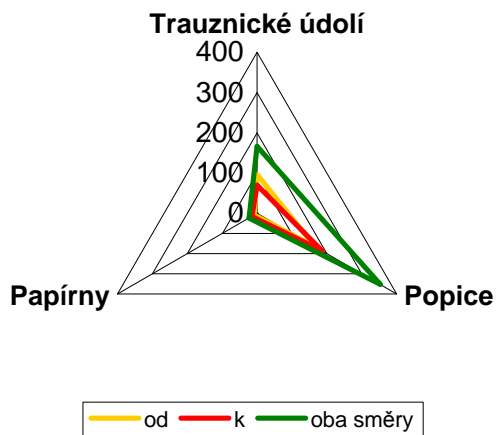

Tabulka 2.2.3.

Graf cyklistů