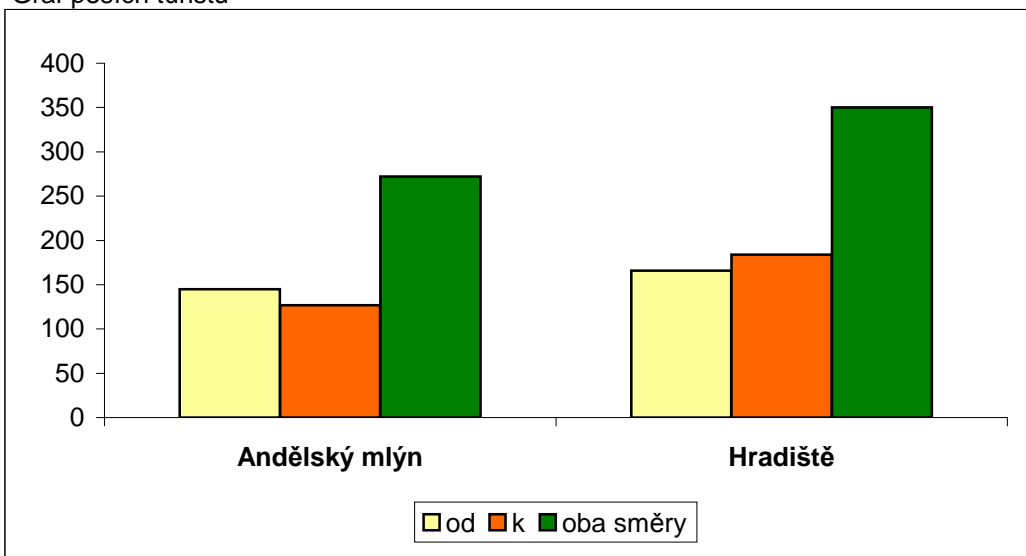

Stanoviště č. 5 **Králův stolec**

směr	Hradiště			Andělský mlýn		
	pěšky	na kole	jinak	pěšky	na kole	jinak
od	145	196	3	166	210	2
k	127	188	2	184	218	3
oba směry	272	384	5	350	428	5

Graf pěších turistů