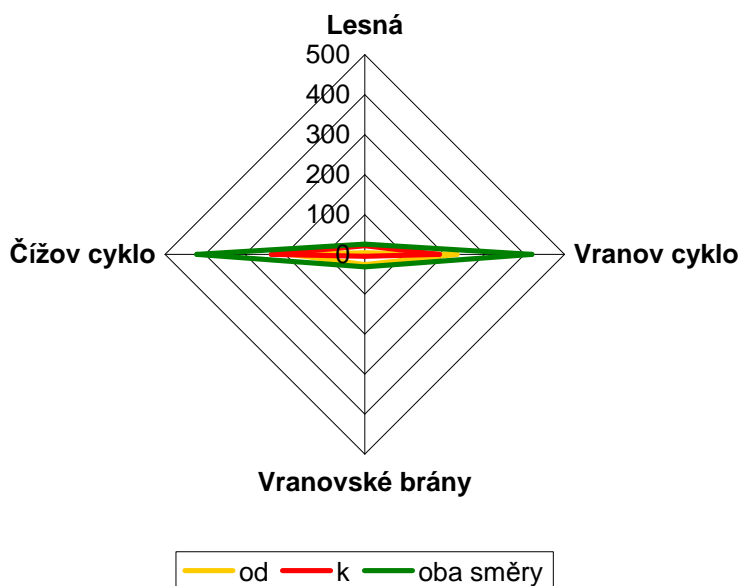

Tabulka 2.2.13.

Graf cyklistů