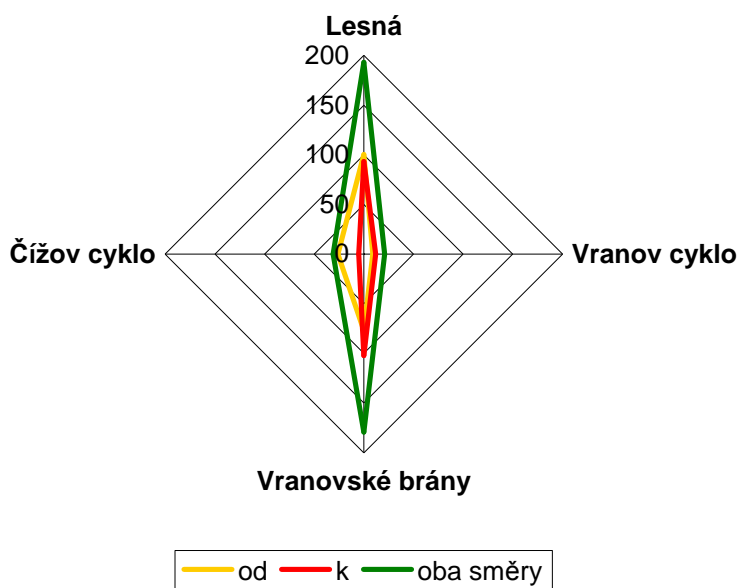

Stanoviště č. 12 **Lusthaus Lesná**

	Lesná			Vranov (cyklostezka)			Vranovské brány			Čížov (cyklostezka)		
	pěšky	na kole	jinak	pěšky	na kole	jinak	pěšky	na kole	jinak	pěšky	na kole	jinak
od	100	4	2	9	231	34	77	26	9	26	187	38
k	93	22	3	12	187	40	102	5	11	5	234	30
oba směry	193	26	5	21	418	74	179	31	20	31	421	68

Graf pěších turistů