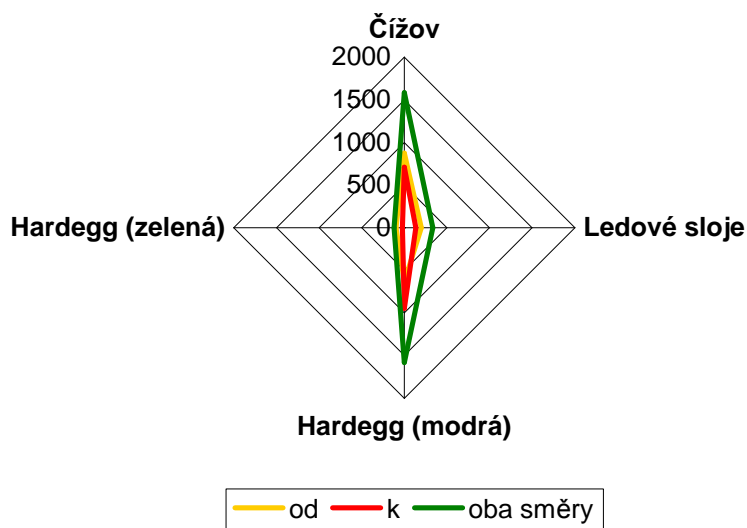

Stanoviště č. 11 **Na Keplech**

směr	Čížov			Ledové sluje			Hardegg (modrá)			Hardegg (zelená)		
	pěšky	na kole	jinak	pěšky	na kole	jinak	pěšky	na kole	jinak	pěšky	na kole	jinak
od	874	652	80	200	16	5	636	563	67	96	13	2
k	709	570	75	134	17	4	944	647	74	24	10	1
oba směry	1583	1222	155	334	33	9	1580	1210	141	120	23	3

Graf pěších turistů