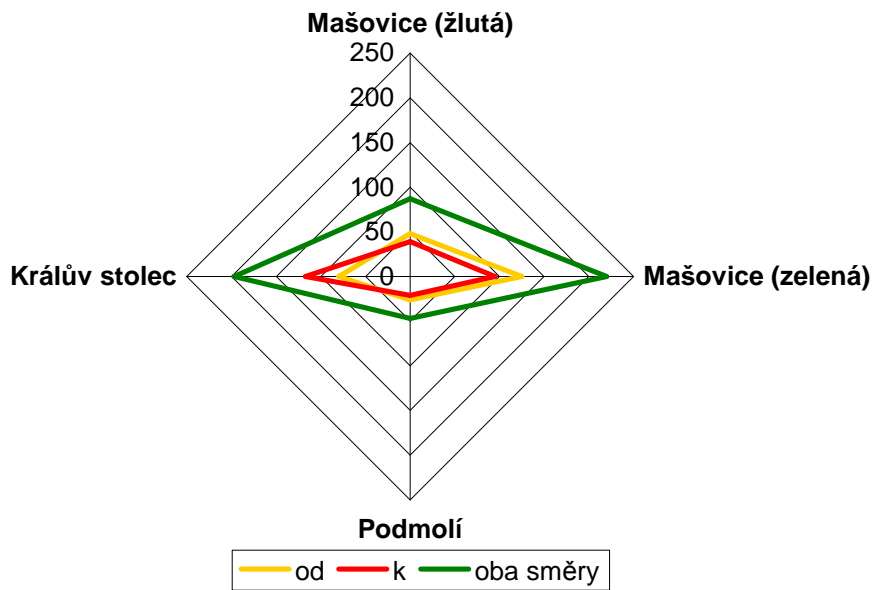

Stanoviště č. 6 **Andělský mlýn**

směr	Mašovice (žlutá)			Mašovice (zelená)			Podmolí			Králuv stolec		
	pěšky	na kole	jinak	pěšky	na kole	jinak	pěšky	na kole	jinak	pěšky	na kole	jinak
od	48	108	1	125	160	3	26	40	0	80	50	2
k	39	104	3	95	119	2	21	66	1	117	69	0
oba směry	87	212	4	220	279	5	47	106	1	197	119	2

Graf pěších turistů