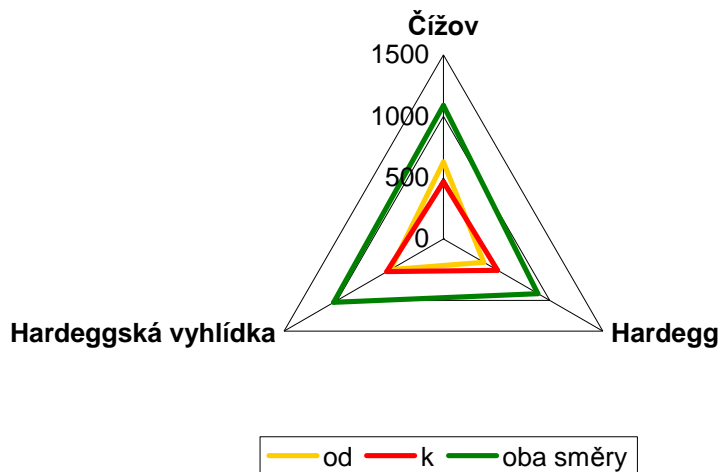

Tabulka 2.2.11.

Graf cyklistů