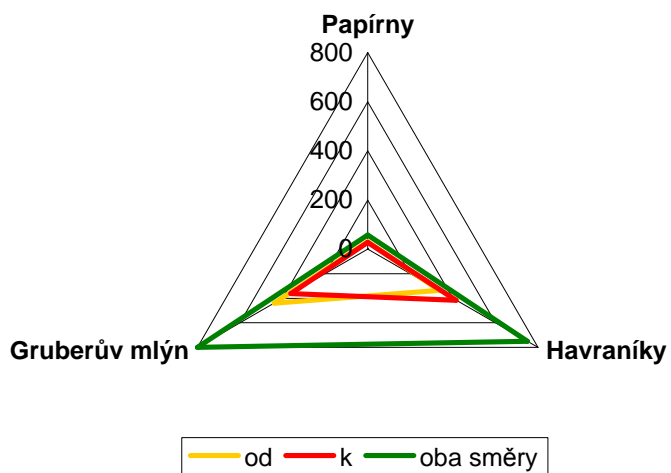

Tabulka 2.2.4.

Graf cyklistů